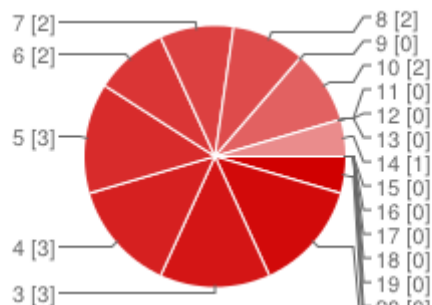

1	1	5%
2	3	14%
3	3	14%
4	3	14%
5	3	14%
6	2	9%
7	2	9%
8	2	9%
9	0	0%
10	2	9%
11	0	0%
12	0	0%
13	0	0%
14	1	5%
15	0	0%
16	0	0%
17	0	0%
18	0	0%
19	0	0%
20	0	0%

Baseado na resposta da questão anterior, informe quantidade por categoria profissional.

Dois assistentes/auxiliares em administração 8 Assistentes ou Auxiliares em Administração. Dez assistentes ou auxiliares em administração. 2 bibliotecários 1 assistente administrativo 2 auxiliares de biblioteca 000000000000000000000000 2 coordenadores 6 assistentes adiministrativos 02 Assistentes Sociais 02 Pedagogos 1 Assistente Social 1 coordenador e 1 auxiliar 1 técnico contabilidade 2 assistentes em administração 3 administradores 2 AUXILIARES EM ADMINISTRAÇÃO 5 ASSISTENTES EM ADMINISTRAÇÃO PRECISAMOS: 1 ADMINISTRATIVO 3 DISCENTES Se entendi o que é categoria profissional, seria auxiliar administrativo- é necessário de 2 técnicos de laboratorio e no momento estamos com apenas 1 técnico. 1 Coordenador de Curso 1 Coordenador de Tutores 1 Coordenador de Apoio ao EAD - Plataforma Moodle 1 Coordenador Adjunto de Apoio à Coordenação do Curso 1 Pedagogo 1 Designer Educacional 1 Auxiliar de Registros Escolares 2 Bibliotecários 1 Assistente Administrativo 2 Auxiliares de biblioteca 04 Assistente de alunos ou de administração ou auxiliar administrativo 01 Coordenador Quadro OK. 2 Pedagogos 2 Assistentes Sociais 2 Técnicos de Tecnologia da Informação 4 Técnicos de Laboratório - Area Informática

Quanto ao espaço físico atual do seu setor, você define como: